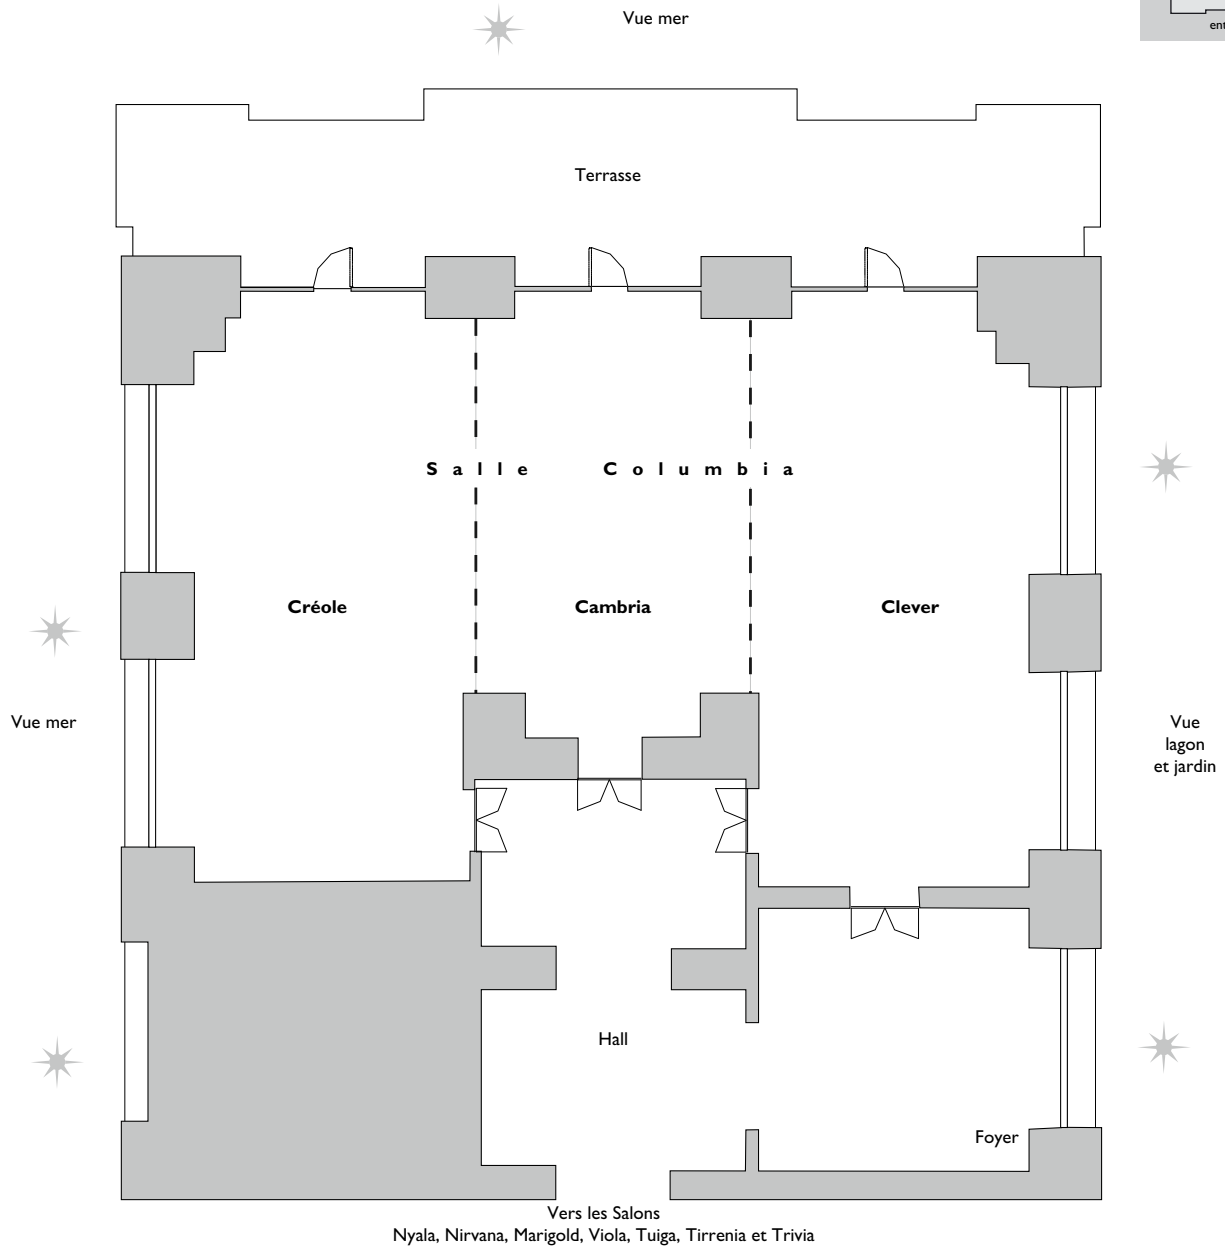

MCBHR SIN/SIN/SAM FR 01-06

lumière du jour

----- cloison mobile

Étage : Rez-de-chaussée

	Surface	Largeur	Profondeur	Hauteur s/plafond	Théâtre	École	Cocktail	Banquet	Déjeuner dîner	Style U
Sincerity	183 m ²	8,5 m	22 m	3 m 40	140	70	150			
Sintra	115 m ²	9 m	13,5 m	3 m 40	80	50	80			30
Samurai	68 m ²	8,7 m	8,5 m	3 m 40	56	35	65			20

MCBHR MAR/TRI/VIO/TIR/THE FR 01-06

lumière du jour

----- cloison mobile

Étage : 1^{er} étage

	Surface	Largeur	Profondeur	Hauteur s/plafond	Théâtre	École	Cocktail	Banquet	Déjeuner dîner	Style U	Table ronde
Marigold	98 m ²	8 m 12	12 m 10	3 m 30	70	50	90			30	25
Marilee	49 m ²	8 m 12	6 m	3 m 30	30	15	40			15	10
Mikado	49 m ²	8 m 12	6 m	3 m 30	40	25	40			15	10
Tuiga	77 m ²	8 m 80	8 m 80	3 m 30							15
Viola	98 m ²	8 m 87	12 m 22	3 m 30	70	50	80			25	
Vanity	49 m ²	8 m 87	6 m	3 m 30	40	25	35			15	
Valiant	49 m ²	8 m 87	6 m	3 m 30	40	15	35			15	10
Tirrenia	41 m ²	5 m 20	7 m 50	3 m 40	35	20	20			10	15
Trivia	60 m ²	5 m 30	11 m 20	3 m 40	50	30	10			15	

MCBHR NYA/NIR FR 01-06

 lumière du jour

Étage : 1^{er} étage

	Surface	Largeur	Profondeur	Hauteur s/plafond	Théâtre	École	Cocktail	Banquet	Déjeuner dîner	Style U	Table ronde
Nyala	38 m ²	5 m 33	7 m 39	3 m 40	30	25		15	24	15	10
Nirvana	93 m ²	8 m 83	10 m 80	3 m 40	70	45	80	30	50	25	15

SITUATION

Vers les Salons
Nyala, Nirvana, Marigold, Viola, Tuiga, Tirrenia et Trivia

lumière du jour

----- cloison mobile

Étage : 1^{er} étage

	Surface	Largeur	Profondeur	Hauteur s/plafond	Théâtre	Ecole	Cocktail	Banquet	Déjeuner Dîner	Style U
Columbia	320 m ²	24 m 20	14 m 38	3 m 30	230	100	280	210	260	80
Clever	120 m ²	8 m 40	15 m 84	3 m 30	100	40	110	50	70	35
Créole	120 m ²	8 m 50	15 m 54	3 m 30	100	40	110	50	70	35
Cambria	80 m ²	7 m 30	11 m 77	3 m 30	50	25	80	50	50	20