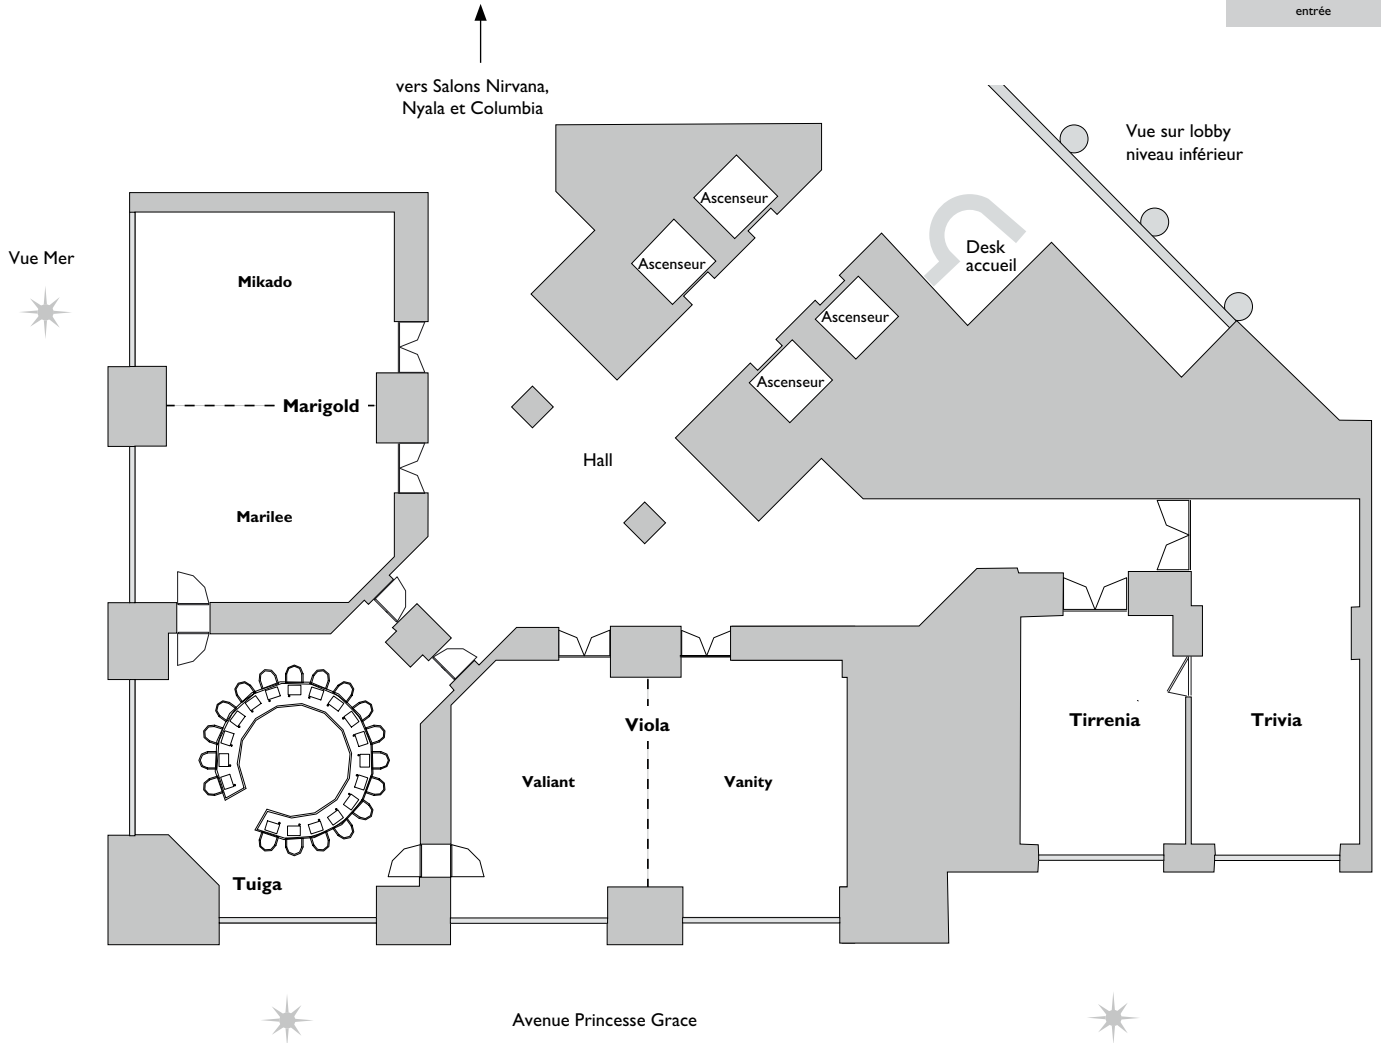

MCBHR_AME_FR_01-06

Étage : Rez-de-Jardin (-1)

	Surface	Largeur	Profondeur	Hauteur s/plafond	Théâtre	École	Cocktail	Banquet	Déjeuner dîner	Style U
America	380 m ²	18 m	20 m	3 m 20	340	160	350	240	260	

SITUATION

MCBHR SIN/SIN/SAM FR 01-06

lumière du jour

----- cloison mobile

Étage : Rez-de-chaussée

	Surface	Largeur	Profondeur	Hauteur s/plafond	Théâtre	École	Cocktail	Banquet	Déjeuner dîner	Style U
Sincerity	183 m ²	8,5 m	22 m	3 m 40	140	70	150			
Sintra	115 m ²	9 m	13,5 m	3 m 40	80	50	80			30
Samurai	68 m ²	8,7 m	8,5 m	3 m 40	56	35	65			20

MCBHR MAR/TRI/VIO/TIR/THE FR 01-06

lumière du jour

----- cloison mobile

Étage : 1^{er} étage

	Surface	Largeur	Profondeur	Hauteur s/plafond	Théâtre	École	Cocktail	Banquet	Déjeuner dîner	Style U	Table ronde
Marigold	98 m ²	8 m 12	12 m 10	3 m 30	70	50	90			30	25
Marilee	49 m ²	8 m 12	6 m	3 m 30	30	15	40			15	10
Mikado	49 m ²	8 m 12	6 m	3 m 30	40	25	40			15	10
Tuiga	77 m ²	8 m 80	8 m 80	3 m 30							15
Viola	98 m ²	8 m 87	12 m 22	3 m 30	70	50	80			25	
Vanity	49 m ²	8 m 87	6 m	3 m 30	40	25	35			15	
Valiant	49 m ²	8 m 87	6 m	3 m 30	40	15	35			15	10
Tirrenia	41 m ²	5 m 20	7 m 50	3 m 40	35	20	20			10	15
Trivia	60 m ²	5 m 30	11 m 20	3 m 40	50	30	10			15	

SITUATION

Vers les Salons
Nyala, Nirvana, Marigold, Viola, Tuiga, Tirrenia et Trivia

lumière du jour

----- cloison mobile

Étage : 1^{er} étage

	Surface	Largeur	Profondeur	Hauteur s/plafond	Théâtre	Ecole	Cocktail	Banquet	Déjeuner Dîner	Style U
Columbia	320 m ²	24 m 20	14 m 38	3 m 30	230	100	280	210	260	80
Clever	120 m ²	8 m 40	15 m 84	3 m 30	100	40	110	50	70	35
Créole	120 m ²	8 m 50	15 m 54	3 m 30	100	40	110	50	70	35
Cambria	80 m ²	7 m 30	11 m 77	3 m 30	50	25	80	50	50	20