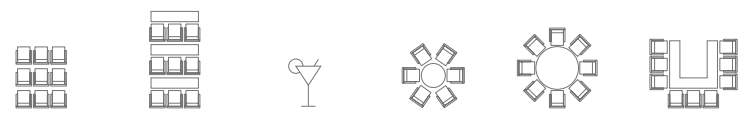

MCBHR_AME_FR_01-06

Étage : Rez-de-Jardin (-1)

	Surface	Largeur	Profondeur	Hauteur s/plafond	Théâtre	École	Cocktail	Banquet	Déjeuner dîner	Style U
America	380 m ²	18 m	20 m	3 m 20	340	160	350	240	260	

SITUATION

MCBHR SIN/SIN/SAM FR 01-06

lumière du jour

----- cloison mobile

Étage : Rez-de-chaussée

	Surface	Largeur	Profondeur	Hauteur s/plafond	Théâtre	École	Cocktail	Banquet	Déjeuner dîner	Style U
Sincerity	183 m ²	8,5 m	22 m	3 m 40	140	70	150			
Sintra	115 m ²	9 m	13,5 m	3 m 40	80	50	80			30
Samurai	68 m ²	8,7 m	8,5 m	3 m 40	56	35	65			20

MCBHR MAR/TRI/VIO/TIR/THE FR 01-06

lumière du jour

----- cloison mobile

Étage : 1^{er} étage

	Surface	Largeur	Profondeur	Hauteur s/plafond	Théâtre	École	Cocktail	Banquet	Déjeuner dîner	Style U	Table ronde
Marigold	98 m ²	8 m 12	12 m 10	3 m 30	70	50	90			30	25
Marilee	49 m ²	8 m 12	6 m	3 m 30	30	15	40			15	10
Mikado	49 m ²	8 m 12	6 m	3 m 30	40	25	40			15	10
Tuiga	77 m ²	8 m 80	8 m 80	3 m 30							15
Viola	98 m ²	8 m 87	12 m 22	3 m 30	70	50	80			25	
Vanity	49 m ²	8 m 87	6 m	3 m 30	40	25	35			15	
Valiant	49 m ²	8 m 87	6 m	3 m 30	40	15	35			15	10
Tirrenia	41 m ²	5 m 20	7 m 50	3 m 40	35	20	20			10	15
Trivia	60 m ²	5 m 30	11 m 20	3 m 40	50	30	10			15	

SITUATION

Vers les Salons
Nyala, Nirvana, Marigold, Viola, Tuiga, Tirrenia et Trivia

lumière du jour

----- cloison mobile

Étage : 1^{er} étage

	Surface	Largeur	Profondeur	Hauteur s/plafond	Théâtre	Ecole	Cocktail	Banquet	Déjeuner Dîner	Style U
Columbia	320 m ²	24 m 20	14 m 38	3 m 30	230	100	280	210	260	80
Clever	120 m ²	8 m 40	15 m 84	3 m 30	100	40	110	50	70	35
Créole	120 m ²	8 m 50	15 m 54	3 m 30	100	40	110	50	70	35
Cambria	80 m ²	7 m 30	11 m 77	3 m 30	50	25	80	50	50	20