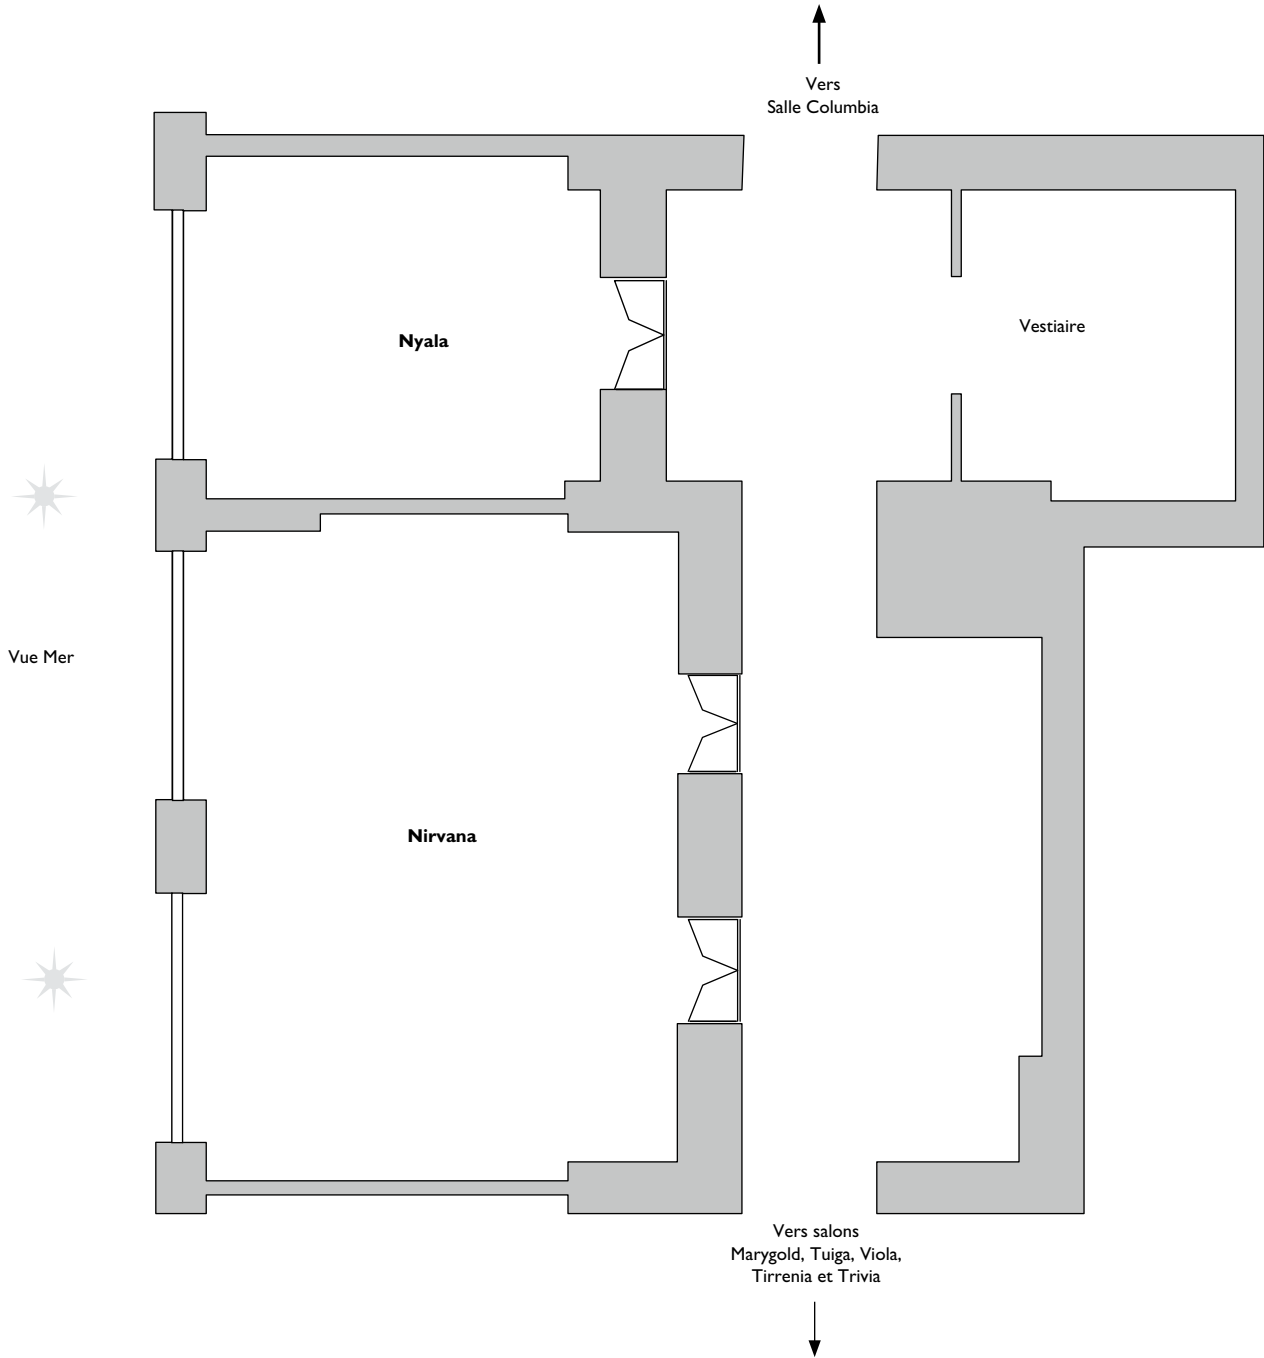

MCBHR SIN/SIN/SAM FR 01-06

lumière du jour

----- cloison mobile

Étage : Rez-de-chaussée

	Surface	Largeur	Profondeur	Hauteur s/plafond	Théâtre	École	Cocktail	Banquet	Déjeuner dîner	Style U
Sincerity	183 m ²	8,5 m	22 m	3 m 40	140	70	150			
Sintra	115 m ²	9 m	13,5 m	3 m 40	80	50	80			30
Samurai	68 m ²	8,7 m	8,5 m	3 m 40	56	35	65			20

MCBHR MAR/TRI/VIO/TIR/THE FR 01-06

lumière du jour

----- cloison mobile

Étage : 1^{er} étage

	Surface	Largeur	Profondeur	Hauteur s/plafond	Théâtre	École	Cocktail	Banquet	Déjeuner dîner	Style U	Table ronde
Marigold	98 m ²	8 m 12	12 m 10	3 m 30	70	50	90			30	25
Marilee	49 m ²	8 m 12	6 m	3 m 30	30	15	40			15	10
Mikado	49 m ²	8 m 12	6 m	3 m 30	40	25	40			15	10
Tuiga	77 m ²	8 m 80	8 m 80	3 m 30							15
Viola	98 m ²	8 m 87	12 m 22	3 m 30	70	50	80			25	
Vanity	49 m ²	8 m 87	6 m	3 m 30	40	25	35			15	
Valiant	49 m ²	8 m 87	6 m	3 m 30	40	15	35			15	10
Tirrenia	41 m ²	5 m 20	7 m 50	3 m 40	35	20	20			10	15
Trivia	60 m ²	5 m 30	11 m 20	3 m 40	50	30	10			15	

MCBHR NYA/NIR FR 01-06

 lumière du jour

Étage : 1^{er} étage

	Surface	Largeur	Profondeur	Hauteur s/plafond	Théâtre	École	Cocktail	Banquet	Déjeuner dîner	Style U	Table ronde
Nyala	38 m ²	5 m 33	7 m 39	3 m 40	30	25		15	24	15	10
Nirvana	93 m ²	8 m 83	10 m 80	3 m 40	70	45	80	30	50	25	15

SITUATION

Vers les Salons
Nyala, Nirvana, Marigold, Viola, Tuiga, Tirrenia et Trivia

lumière du jour

----- cloison mobile

Étage : 1^{er} étage

	Surface	Largeur	Profondeur	Hauteur s/plafond	Théâtre	Ecole	Cocktail	Banquet	Déjeuner Dîner	Style U
Columbia	320 m ²	24 m 20	14 m 38	3 m 30	230	100	280	210	260	80
Clever	120 m ²	8 m 40	15 m 84	3 m 30	100	40	110	50	70	35
Créole	120 m ²	8 m 50	15 m 54	3 m 30	100	40	110	50	70	35
Cambria	80 m ²	7 m 30	11 m 77	3 m 30	50	25	80	50	50	20