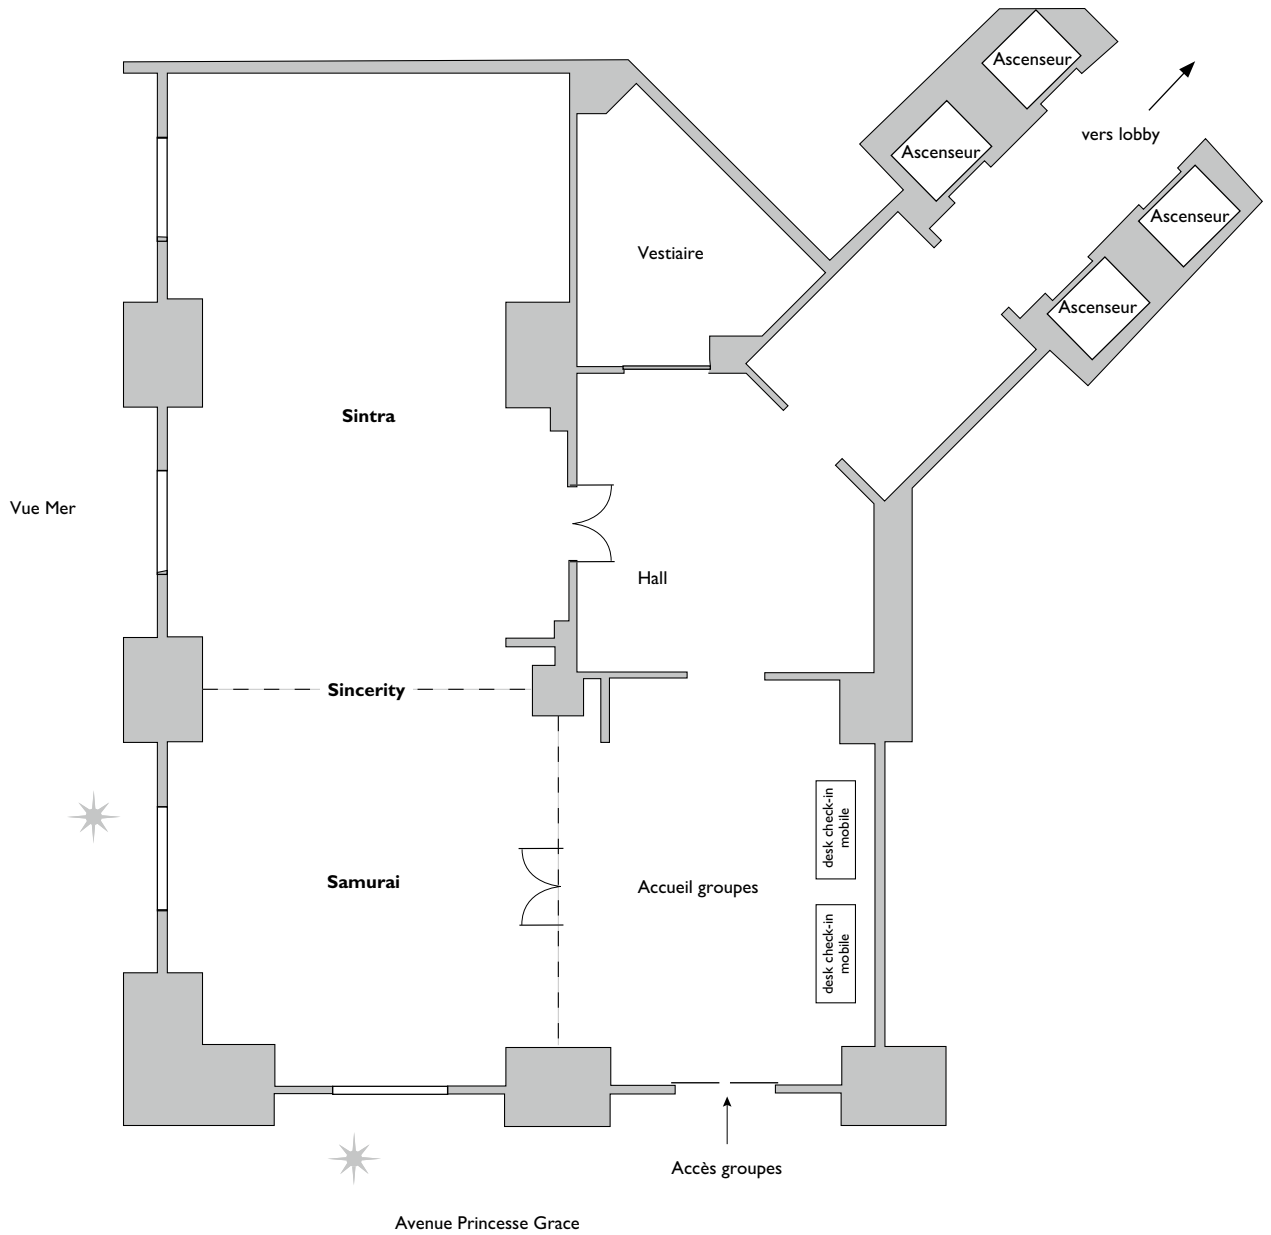

MCBHR_AME_FR_01-06

Étage : Rez-de-Jardin (-1)

	Surface	Largeur	Profondeur	Hauteur s/plafond	Théâtre	École	Cocktail	Banquet	Déjeuner dîner	Style U
America	380 m ²	18 m	20 m	3 m 20	340	160	350	240	260	

SITUATION

MCBHR SIN/SIN/SAM FR 01-06

lumière du jour

----- cloison mobile

Étage : Rez-de-chaussée

	Surface	Largeur	Profondeur	Hauteur s/plafond	Théâtre	École	Cocktail	Banquet	Déjeuner dîner	Style U
Sincerity	183 m ²	8,5 m	22 m	3 m 40	140	70	150			
Sintra	115 m ²	9 m	13,5 m	3 m 40	80	50	80			30
Samurai	68 m ²	8,7 m	8,5 m	3 m 40	56	35	65			20

MCBHR MAR/TRI/VIO/TIR/THE FR 01-06

lumière du jour

----- cloison mobile

Étage : 1^{er} étage

	Surface	Largeur	Profondeur	Hauteur s/plafond	Théâtre	École	Cocktail	Banquet	Déjeuner dîner	Style U	Table ronde
Marigold	98 m ²	8 m 12	12 m 10	3 m 30	70	50	90			30	25
Marilee	49 m ²	8 m 12	6 m	3 m 30	30	15	40			15	10
Mikado	49 m ²	8 m 12	6 m	3 m 30	40	25	40			15	10
Tuiga	77 m ²	8 m 80	8 m 80	3 m 30							15
Viola	98 m ²	8 m 87	12 m 22	3 m 30	70	50	80			25	
Vanity	49 m ²	8 m 87	6 m	3 m 30	40	25	35			15	
Valiant	49 m ²	8 m 87	6 m	3 m 30	40	15	35			15	10
Tirrenia	41 m ²	5 m 20	7 m 50	3 m 40	35	20	20			10	15
Trivia	60 m ²	5 m 30	11 m 20	3 m 40	50	30	10			15	

SITUATION

Vers les Salons
Nyala, Nirvana, Marigold, Viola, Tuiga, Tirrenia et Trivia

lumière du jour

----- cloison mobile

Étage : 1^{er} étage

	Surface	Largeur	Profondeur	Hauteur s/plafond	Théâtre	Ecole	Cocktail	Banquet	Déjeuner Dîner	Style U
Columbia	320 m ²	24 m 20	14 m 38	3 m 30	230	100	280	210	260	80
Clever	120 m ²	8 m 40	15 m 84	3 m 30	100	40	110	50	70	35
Créole	120 m ²	8 m 50	15 m 54	3 m 30	100	40	110	50	70	35
Cambria	80 m ²	7 m 30	11 m 77	3 m 30	50	25	80	50	50	20